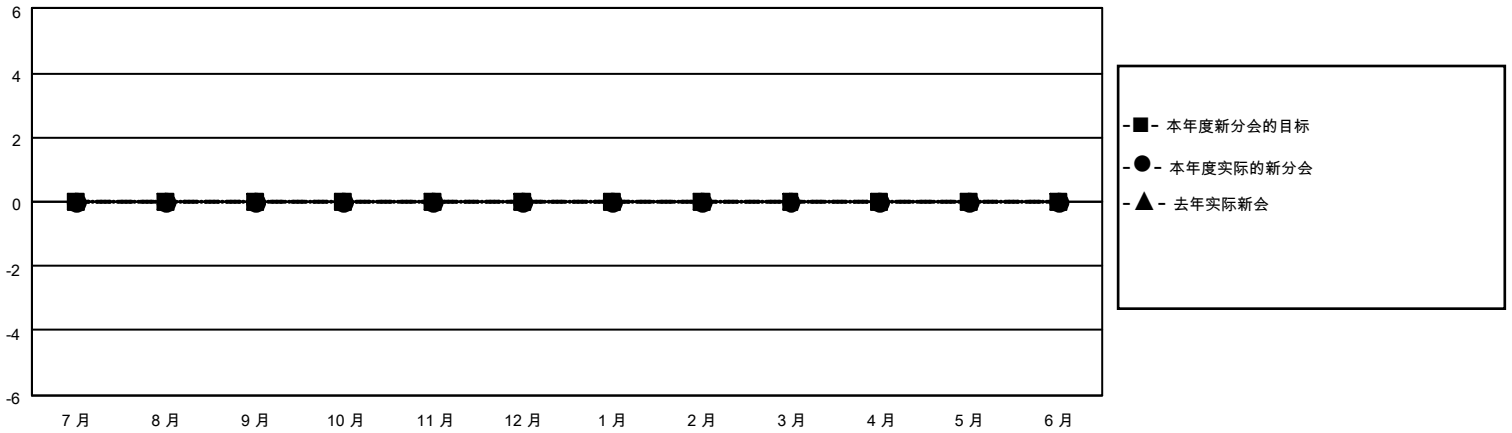

# MONTHLY MEMBERSHIP PROGRESS REPORT

地点 CHINA

District 380

Results as of: 8/31/2020

分会			
成果 2020-2021			
季	新分会目标	新会	会员流失的分会
7月/8月/9月	0	0	0
10月/11月/12月	0	0	0
1月/2月/3月	0	0	0
4月/5月/6月	0	0	0

位会员@每位须缴			
成果 2020-2021			
季	会员净增长目标	实际会员增长数	实际退会会员 (包括转会)
7月/8月/9月	0	266	38
10月/11月/12月	0	0	0
1月/2月/3月	0	0	0
4月/5月/6月	0	0	0

目标与实际新会累积

目标和实际会员累积

已取消的分会: 0	80 CLUBS OF 143 增添1位或以上的新会员	<b>性别分布</b>
<b>放弃的会员</b>	<a href="#">点击这里取得累计会员数据</a>	男 2,343 (64.33%)
过世 1		女 1,299 (35.67%)
分会已取消 0		总计家庭单位会员数 172
其他 37		支付减半会费的家庭会员 87
总计 38		