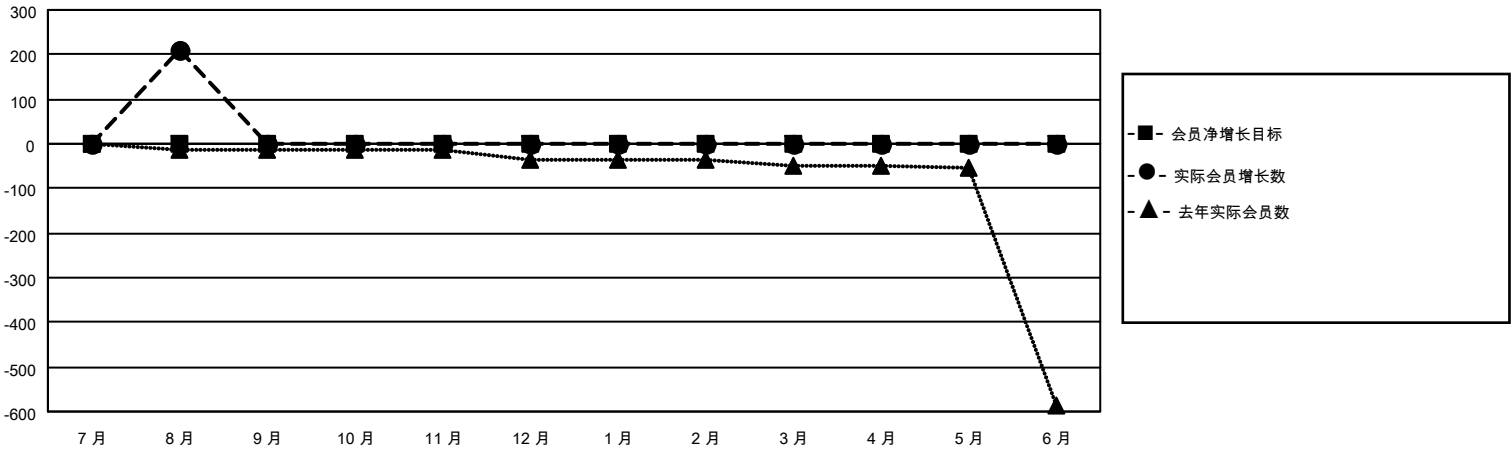

# MONTHLY MEMBERSHIP PROGRESS REPORT

地点 CHINA

District 380

Results as of: 8/31/2020

分会			
成果 2020-2021			
季	新分会目标	新会	会员流失的分会
7月/8月/9月	0	0	0
10月/11月/12月	0	0	0
1月/2月/3月	0	0	0
4月/5月/6月	0	0	0

位会员@每位须缴			
成果 2020-2021			
季	会员净增长目标	实际会员增长数	实际退会会员 (包括转会)
7月/8月/9月	0	266	38
10月/11月/12月	0	0	0
1月/2月/3月	0	0	0
4月/5月/6月	0	0	0

目标与实际新会累积

目标和实际会员累积

已取消的分会: 0	80 CLUBS OF 143 增添1位或以上的新会员	<b>性别分布</b>
<b>放弃的会员</b>	<a href="#">点击这里取得累计会员数据</a>	男 2,343 (64.33%)
过世 1		女 1,299 (35.67%)
分会已取消 0		总计家庭单位会员数 172
其他 37		支付减半会费的家庭会员 87
总计 38		